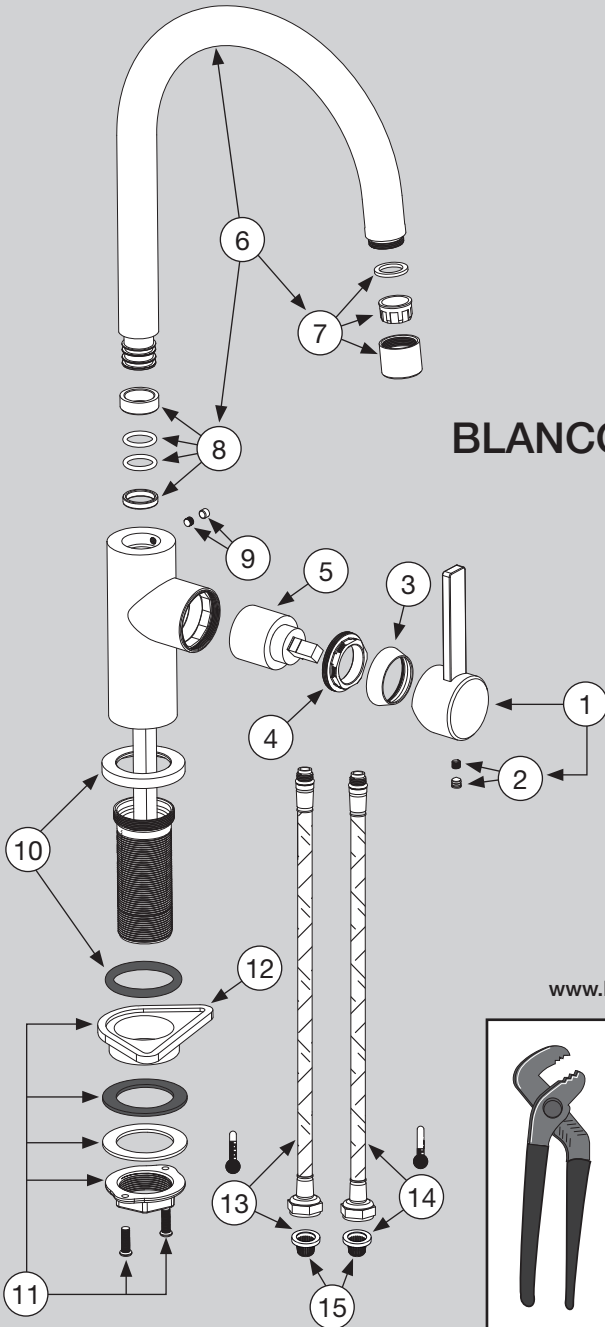

BLANCO

BLANCO CANDOR HD

1

BLANCO CANDOR HD

www.blanco-germany.com/sos

1x 19 mm

⊕ PZ 2

BLANCO