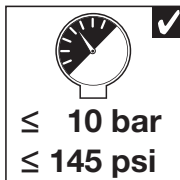

BLANCO

BLANCO CANDOR HD

1

BLANCO CANDOR HD

www.blanco-germany.com/sos

1x 19 mm

⊕ PZ 2

BLANCO