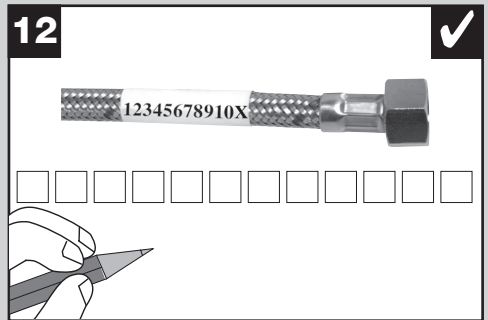

BLANCO

BLANCO CANDOR HD

1

BLANCO CANDOR HD

www.blanco-germany.com/sos

1x 19 mm

⊕ PZ 2

BLANCO