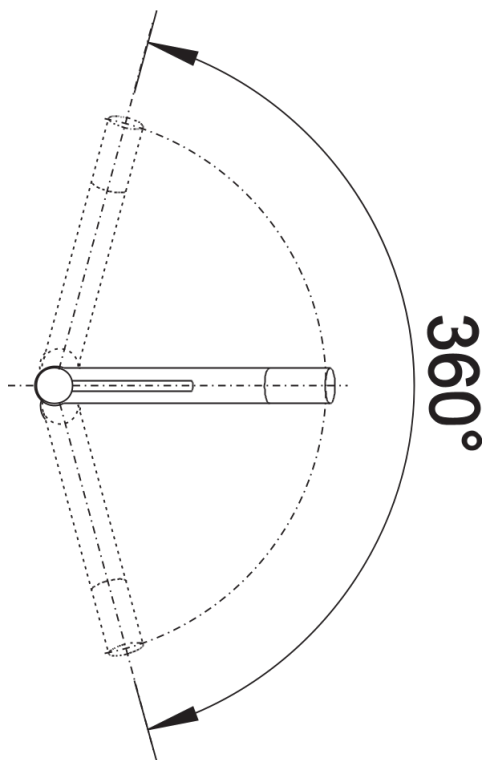

Termék adatlapja ALTA Compact

Cikkszám 526162

Előnyök

- Esztétikus megjelenésű, karcsú csaptelep
- Különösen a kompakt mosogatókhoz alkalmas
- A kifolyó az elülső részénél elforgatható – megkönnyíti a palackok megtöltését
- A 360° fokban elforgatható kifolyó szélesebb körű használhatóságot tesz lehetővé
- Színazonos kivitel, mely tökéletesen illik a SILGRANIT mosogatókhoz és medencékhez

Szállítmány tartalma

- 360° fokban elforgatható kifolyó
- A csaptelep beépítéséhez 35 mm átmérőjű furat szükséges
- Kerámiabetéttel
- Rugalmas, 450 mm hosszú csatlakozótömlők $\frac{3}{8}$ "-os anyával a különösen könnyű és biztonságos szereléshez
- Szabadalmazott sugárszabályzó
- LGA minősítés
- DVGW minősítés

Részletek

Forgási tartomány

Oldalnézet