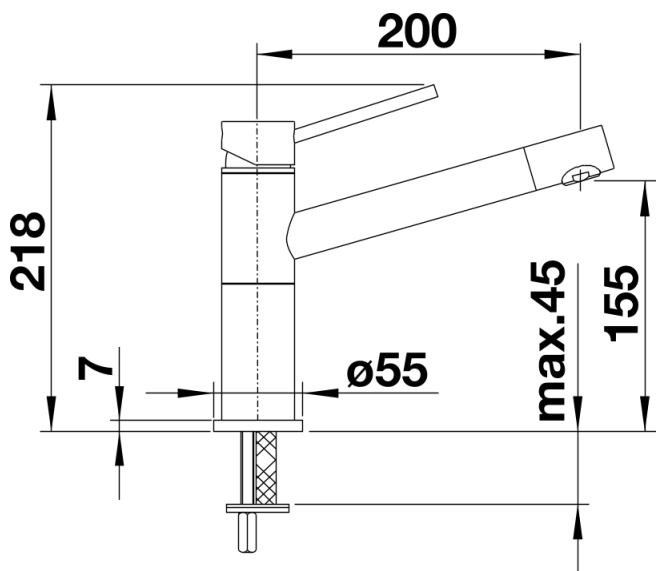

Oldalnézet