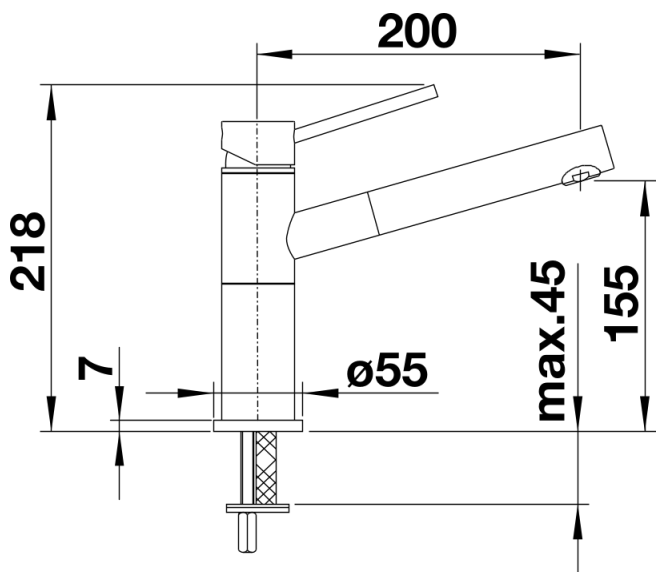

Termék adatlapja ALTA-S Compact

Cikkszám 515122

Előnyök

- Esztétikus megjelenésű, karcsú csaptelep
- Különösen a kompakt mosogatókhoz alkalmas
- Kihúzható csapfej kiváló minőségű fémből

Színek

Kapható színek:
rozsdamentes színhatás
króm

galvanic króm

Tervezési információk

- ND változathoz áramlási sebesség szabályozás a bojler védelme miatt.

Szállítmány tartalma

- 128° fokban elforgatható kifolyó
- A csaptelep beépítéséhez 35 mm átmérőjű furat szükséges
- Kerámiabetéttel
- Fémbevonatú zuhanycső
- Rugalmas, 450 mm hosszú csatlakozótömlők $\frac{3}{8}$ "-os anyával
- LGA minősítés
- DVGW minősítés

Részletek

Forgási tartomány

Oldalnézet