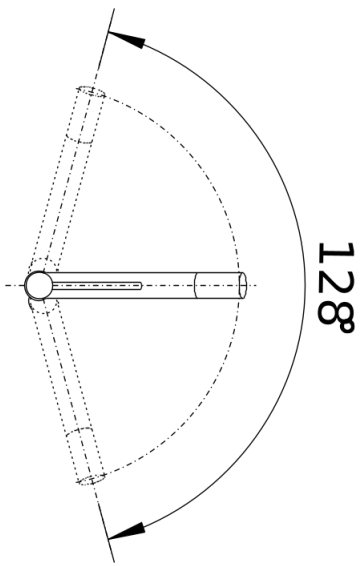

Termék adatlapja ALTA-S Compact

Cikkszám 515122

Előnyök

- Esztétikus megjelenésű, karcsú csaptelep
- Különösen a kompakt mosogatókhoz alkalmas
- Kihúzható csapfej kiváló minőségű fémből

Színek

Kapható színek:
rozsdamentes színhatás
króm

galvanic króm

Tervezési információk

- ND változathoz áramlási sebesség szabályozás a bojler védelme miatt.

Szállítmány tartalma

- 128° fokban elforgatható kifolyó
- A csaptelep beépítéséhez 35 mm átmérőjű furat szükséges
- Kerámiabetéttel
- Fémbevonatú zuhanycső
- Rugalmas, 450 mm hosszú csatlakozótömlők $\frac{3}{8}$ "-os anyával
- LGA minősítés
- DVGW minősítés

Részletek

Forgási tartomány

Oldalnézet