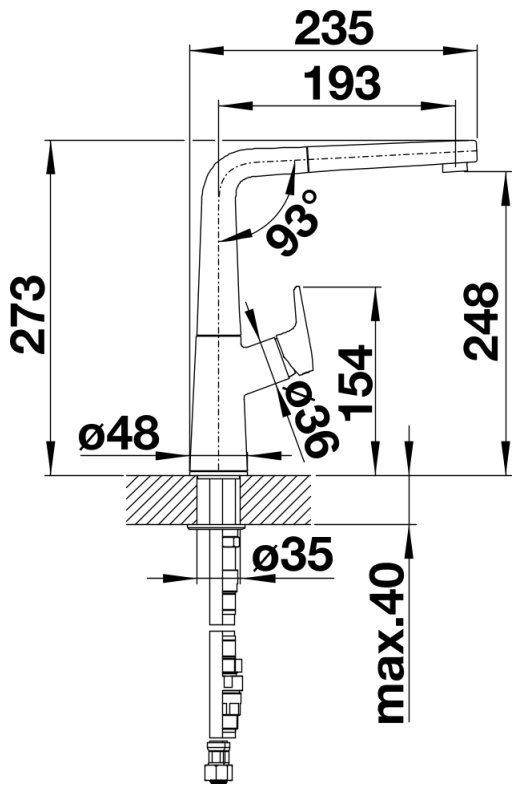

## Szállítmány tartalma

---

- 190° fokban elforgatható kifolyó
- A csaptelep beépítéséhez 35 mm átmérőjű furat szükséges
- Kerámiabetéttel
- Rugalmas, 450 mm hosszú csatlakozótömlők  $\frac{3}{8}$ "-os anyával a különösen könnyű és biztonságos szereléshez
- Fémbevonat

## Részletek

---

Forgási tartomány

Oldalnézet