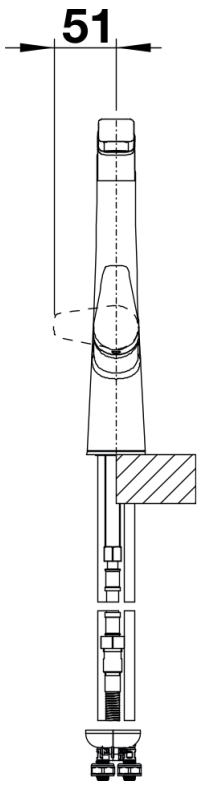

## Szállítmány tartalma

---

- 190° fokban elforgatható kifolyó
- A csaptelep beépítéséhez 35 mm átmérőjű furat szükséges
- Kerámiabetéttel
- Rugalmas, 450 mm hosszú csatlakozótömlők  $\frac{3}{8}$ "-os anyával a különösen könnyű és biztonságos szereléshez
- Fémbevonat

## Részletek

---

Forgási tartomány

Oldalnézet