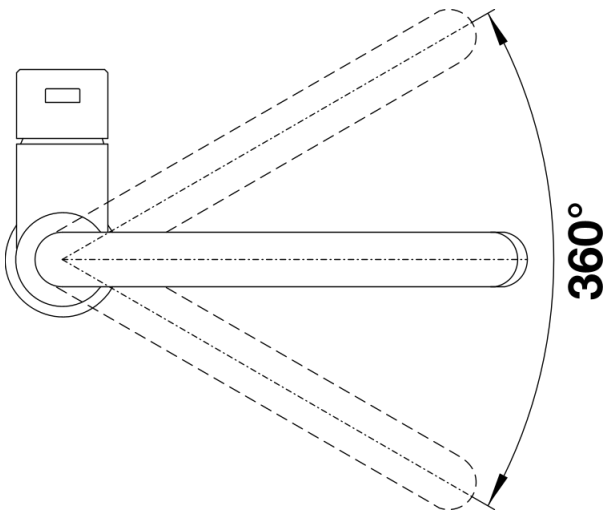

Forgási tartomány