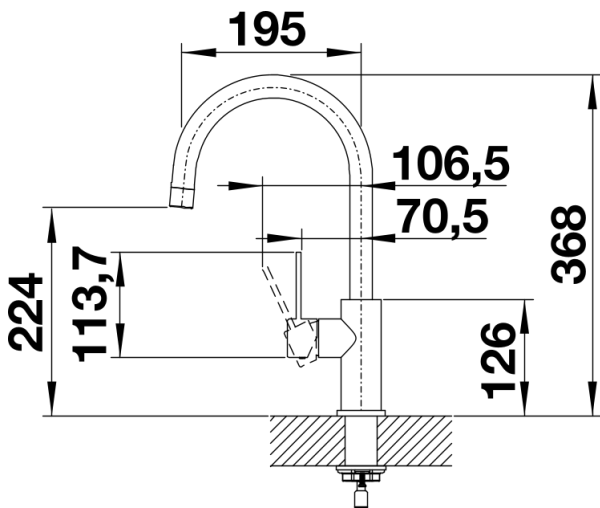

## Szállítmány tartalma

---

- 360° fokban elforgatható kifolyó
- A csaptelep beépítéséhez 35 mm átmérőjű furat szükséges
- Kerámiabetéttel
- Rugalmas, 450 mm hosszú csatlakozótömlők  $\frac{3}{8}$ "-os anyával a különösen könnyű és biztonságos szereléshez
- Szabadalmazott sugárszabályzó
- LGA minősítés
- DVGW minősítés

## Részletek

---

Forgási tartomány

Oldalnézet