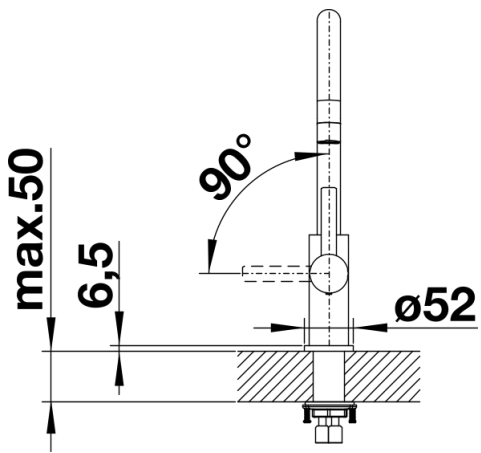

## Termék adatlapja CANDOR

Cikkszám 523120

## Szállítmány tartalma

---

- 360° fokban elforgatható kifolyó
- A csaptelep beépítéséhez 35 mm átmérőjű furat szükséges
- Kerámiabetéttel
- Rugalmas, 450 mm hosszú csatlakozótömlők  $\frac{3}{8}$ "-os anyával a különösen könnyű és biztonságos szereléshez
- Szabadalmazott sugárszabályzó
- LGA minősítés
- DVGW minősítés

## Részletek

---

Forgási tartomány

Oldalnézet