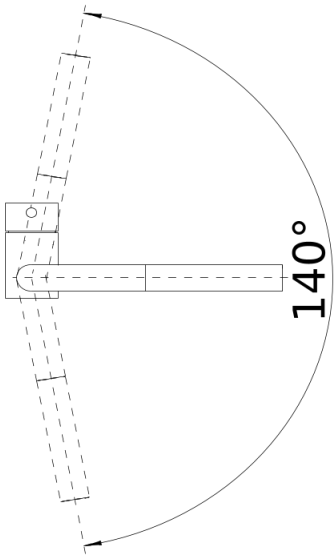

PVD satin gold

Tervezési információk

- ND változathoz áramlási sebesség szabályozás a boiler védelme miatt.

Szállítmány tartalma

- 140° fokban elforgatható kifolyó
- A csaptelep beépítéséhez 35 mm átmérőjű furat szükséges
- Kerámiabetéttel
- Fémbevonatú zuhanycső
- Rugalmas, 450 mm hosszú csatlakozótömlők $\frac{3}{8}$ "-os anyával a különösen könnyű és biztonságos szerelhetőségért
- LGA minősítés
- DVGW minősítés

Részletek

Forgási tartomány

Oldalnézet