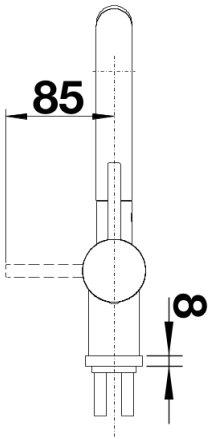

PVD satin gold

Tervezési információk

- ND változathoz áramlási sebesség szabályozás a boiler védelme miatt.

Szállítmány tartalma

- 140° fokban elforgatható kifolyó
- A csaptelep beépítéséhez 35 mm átmérőjű furat szükséges
- Kerámiabetéttel
- Fémbevonatú zuhanycső
- Rugalmas, 450 mm hosszú csatlakozótömlők $\frac{3}{8}$ "-os anyával a különösen könnyű és biztonságos szerelhetőségért
- LGA minősítés
- DVGW minősítés

Részletek

Forgási tartomány

Oldalnézet