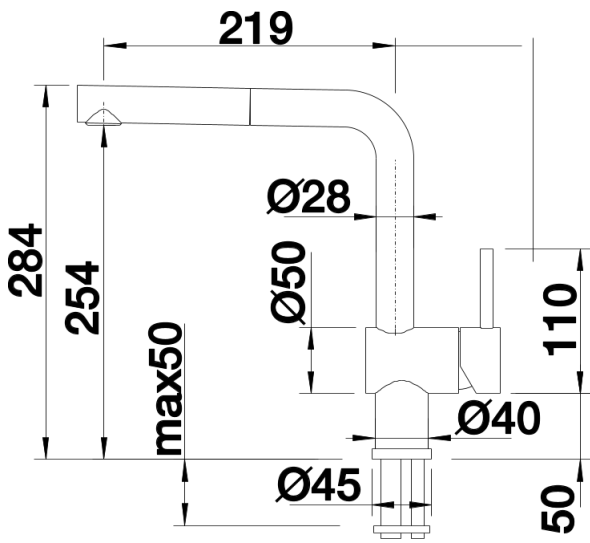

PVD satin gold

Tervezési információk

- ND változathoz áramlási sebesség szabályozás a boiler védelme miatt.

Szállítmány tartalma

- 140° fokban elforgatható kifolyó
- A csaptelep beépítéséhez 35 mm átmérőjű furat szükséges
- Kerámiabetéttel
- Fémbevonatú zuhanycső
- Rugalmas, 450 mm hosszú csatlakozótömlők $\frac{3}{8}$ "-os anyával a különösen könnyű és biztonságos szerelhetőségért
- LGA minősítés
- DVGW minősítés

Részletek

Forgási tartomány

Oldalnézet