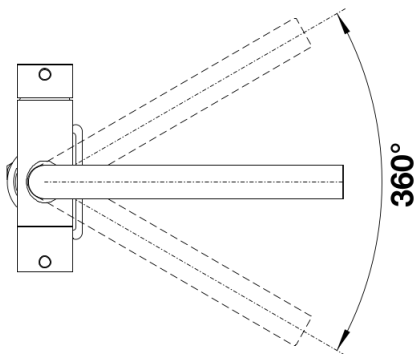

Termék adatlapja FONTAS II

Cikkszám 526670

Előnyök

- 3 az 1-ben csaptelep: a jobb oldali keverőkarral a hideg és meleg vizet lehet szabályozni, a bal oldali karral a szűrt vizet
- Matt fekete kivitel a környezettel való harmonizálás érdekében
- Higiénikus: külön kifolyó a szűrt víz számára – nem keveredik a vezetékes vízzel
- Helytakarékos és praktikus: a 3 az 1-ben csapnak köszönhetően nincs szükség további csapfuraatra a szűrt vízhez
- Integrált kifolyó, mindkét vízminőség speciális vízszűrő-szabályozóval
- A 360°-ban elforgatható kifolyó szélesebb körű használhatóságot tesz lehetővé

Színek

Kapható színek:
matt fekete

Extra színek matt fekete

Szállítmány tartalma

- Kerámiabetéttel
- Rugalmas, 450 mm hosszú csatlakozótömlők $\frac{3}{8}$ "-es anyával a különösen könnyű és biztonságos szereléshez
-
- 360° elforgatható kifolyó
Szabadalmazott vízszugárszabályzó a lényegesen kisebb vízkőlerakódásért
- Stabilizálólemez a konyhai csaptelep stabilitásának növelésére rozsdamentes acélból készült mosogatókba történő beépítéskor
-
- A csaptelep beépítéséhez 35 mm átmérőjű furat szükséges
-

Részletek

Forgási tartomány

Oldalnézet