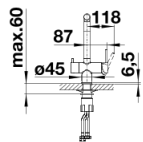

Színek

Kapható színek:
matt fekete

Extra színek matt fekete

Szállítmány tartalma

- Kerámiabetéttel
- Rugalmas, 450 mm hosszú csatlakozótömlők $\frac{3}{8}$ "-es anyával a különösen könnyű és biztonságos szereléshez
-
- 360° elforgatható kifolyó
Szabadalmazott vízszugárszabályzó a lényegesen kisebb vízkőlerakódásért
- Stabilizálólemez a konyhai csaptelep stabilitásának növelésére rozsdamentes acélból készült mosogatókba történő beépítéskor
-
- A csaptelep beépítéséhez 35 mm átmérőjű furat szükséges
-

Részletek

Forgási tartomány

Oldalnézet