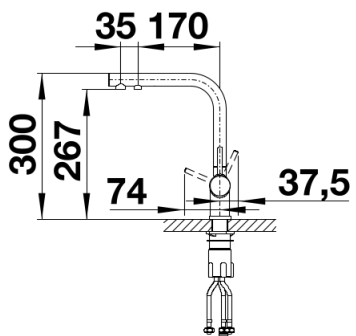

Színek

Kapható színek:
matt fekete

Extra színek matt fekete

Szállítmány tartalma

- Kerámiabetéttel
- Rugalmas, 450 mm hosszú csatlakozótömlők $\frac{3}{8}$ "-es anyával a különösen könnyű és biztonságos szereléshez
-
- 360° elforgatható kifolyó
Szabadalmazott vízszugárszabályzó a lényegesen kisebb vízkőlerakódásért
- Stabilizálólemez a konyhai csaptelep stabilitásának növelésére rozsdamentes acélból készült mosogatókba történő beépítéskor
-
- A csaptelep beépítéséhez 35 mm átmérőjű furat szükséges
-

Részletek

Forgási tartomány

Oldalnézet