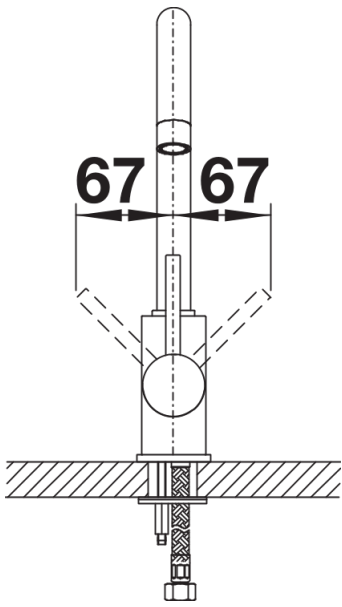

Termék adatlapja MIDA

Cikkszám 526649

Előnyök

- Enyhén hajlított kifolyócső a karcsú csaptesttel
- Matt fekete kivitel a környezettel való harmonizálás érdekében
- Az edények és vázák könnyű megtöltéséhez
- A 360°-ban elforgatható kifolyó szélesebb körű használhatóságot tesz lehetővé

Színek

Kapható színek:
matt fekete

Extra színek matt fekete

Szállítmány tartalma

- Kerámiabetéttel
- Rugalmas, 350 mm hosszú csatlakozótömlők és $\frac{3}{8}$ " anyával a különösen könnyű és biztonságos szereléshez
- Műanyag bevonatú zuhanycső
- Minden csaptelep szerkezetiileg biztosított a visszafolyás ellen az EN 1717 szabvány szerint
- A csaptelep beépítéséhez 35 mm átmérőjű furat szükséges
- Stabilizálólemez a konyhai csaptelep stabilitásának növelésére rozsdamentes acélból készült mosogatókba történő beépítéskor
- LGA minősítés
- DVGW minősítés

Részletek

Forgási tartomány

Oldalnézet