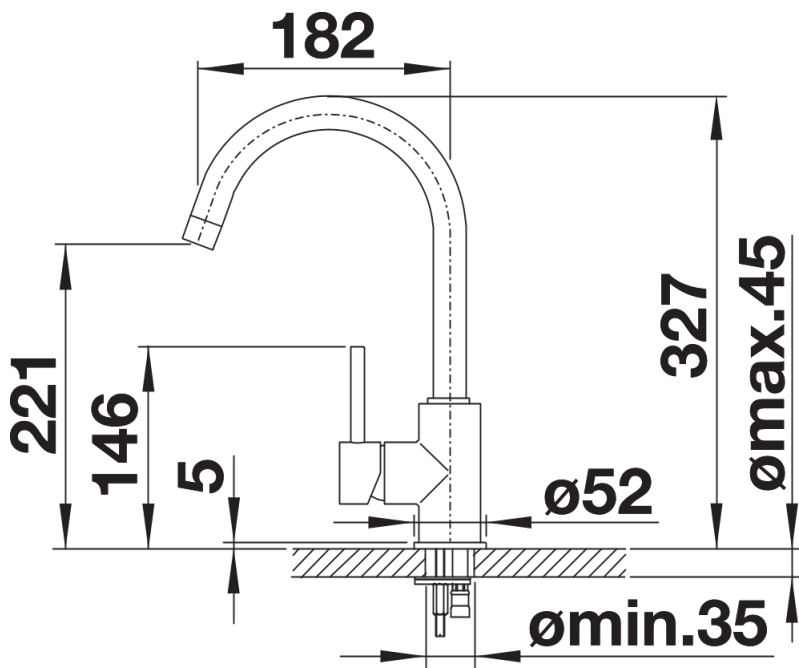

Termék adatlapja MIDA

Cikkszám 526649

Előnyök

- Enyhén hajlított kifolyócső a karcsú csaptesttel
- Matt fekete kivitel a környezettel való harmonizálás érdekében
- Az edények és vázák könnyű megtöltéséhez
- A 360°-ban elforgatható kifolyó szélesebb körű használhatóságot tesz lehetővé

Színek

Kapható színek:
matt fekete

Extra színek matt fekete

Szállítmány tartalma

- Kerámiabetéttel
- Rugalmas, 350 mm hosszú csatlakozótömlők és $\frac{3}{8}$ " anyával a különösen könnyű és biztonságos szereléshez
- Műanyag bevonatú zuhanycső
- Minden csaptelep szerkezetiileg biztosított a visszafolyás ellen az EN 1717 szabvány szerint
- A csaptelep beépítéséhez 35 mm átmérőjű furat szükséges
- Stabilizálólemez a konyhai csaptelep stabilitásának növelésére rozsdamentes acélból készült mosogatókba történő beépítéskor
- LGA minősítés
- DVGW minősítés

Részletek

Forgási tartomány

Oldalnézet