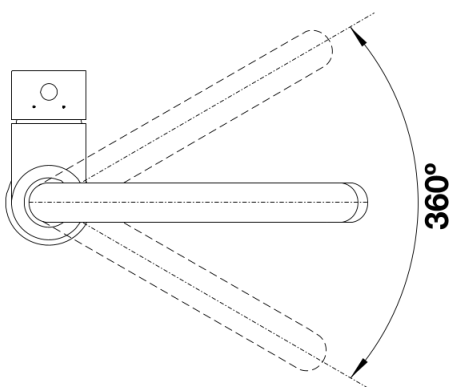

Termék adatlapja MIDA

Cikkszám 526649

Előnyök

- Enyhén hajlított kifolyócső a karcsú csaptesttel
- Matt fekete kivitel a környezettel való harmonizálás érdekében
- Az edények és vázák könnyű megtöltéséhez
- A 360°-ban elforgatható kifolyó szélesebb körű használhatóságot tesz lehetővé

Színek

Kapható színek:
matt fekete

Extra színek matt fekete

Szállítmány tartalma

- Kerámiabetéttel
- Rugalmas, 350 mm hosszú csatlakozótömlők és $\frac{3}{8}$ " anyával a különösen könnyű és biztonságos szereléshez
- Műanyag bevonatú zuhanycső
- Minden csaptelep szerkezetiileg biztosított a visszafolyás ellen az EN 1717 szabvány szerint
- A csaptelep beépítéséhez 35 mm átmérőjű furat szükséges
- Stabilizálólemez a konyhai csaptelep stabilitásának növelésére rozsdamentes acélból készült mosogatókba történő beépítéskor
- LGA minősítés
- DVGW minősítés

Részletek

Forgási tartomány

Oldalnézet