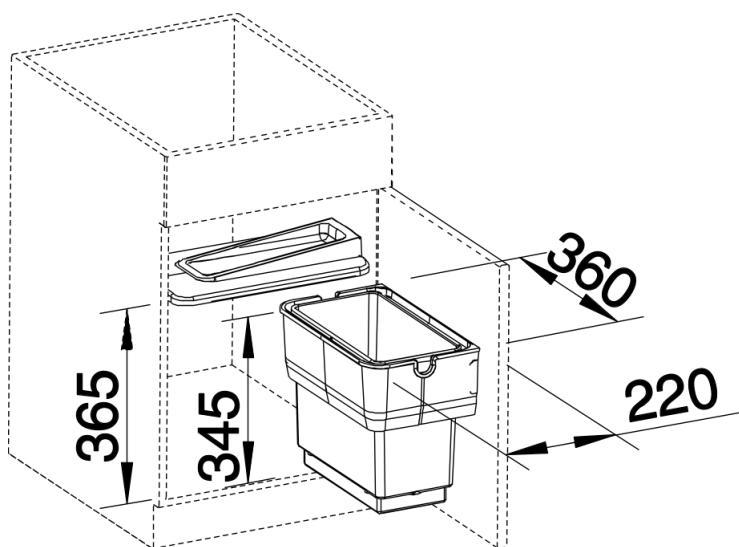

Termék adatlapja SINGOLO

Cikkszám 512880

Előnyök

- Közvetlenül az alsószekrény ajtajára felszerelhető, kompakt rendszer
- Egyetlen modell a 45 cm-es, 50 cm-es és 60 cm-es alsószekrényekhez
- A vödör felfelé könnyen kiemelhető
- Kényelmesen nyitható az alsószekrény ajtajával együtt
- Levehető fedél tárolóhellyel könnyű tárgyak, pl. szivacsok számára
- Fokozatmentesen állítható: kazettás ajtókhoz is alkalmas

Szállítmány tartalma

- a nyílóajtókra felszerelhető rendszer
- fedél
- 1 db 14 l-es vödör

Részletek

Felülnézet

PRODUKT_3D