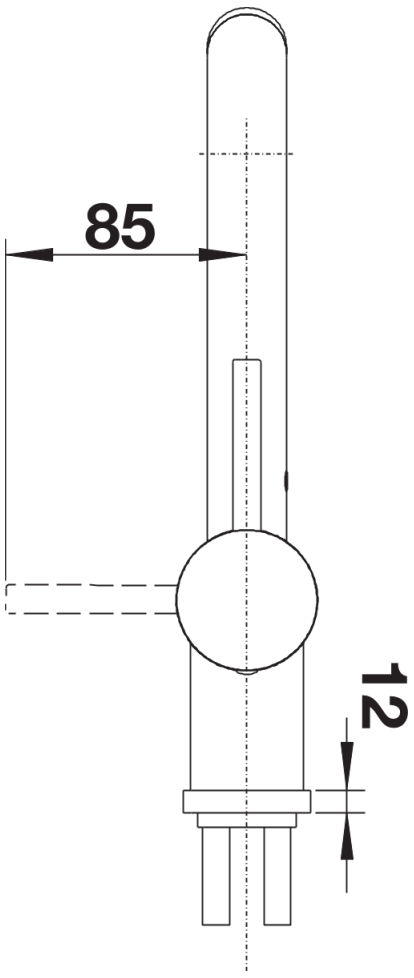

Termék adatlapja LINUS-S-F

Cikkszám 514023

Előnyök

- Az ablak elé szerelhető
- Minimalista design
- Egyszerű kezelhetőség: emelje fel függőlegesen és fektesse oldalra
- A magas kifolyóval könnyen megtölthetők az edények és a vázák
- Kihúzható csapfejjel
- Legkisebb távolság a mosogató és az ablakszárny közt 4,5 cm

Színek

Kapható színek:

króm

galvanic króm

Tervezési információk

- *Legkisebb távolság a mosogató és az ablakszárny közt 4,5 cm.
- ND kivétel esetén vízmennyiség-szabályozóval a bojler védelme érdekében.

Szállítmány tartalma

- 140° fokban elforgatható kifolyó
- A csaptelep beépítéséhez 35 mm átmérőjű furat szükséges
- Kerámiabetéttel
- Műanyag bevonatú zuhanycső
- Rugalmas, 750 mm hosszú csatlakozótömlők $\frac{3}{8}$ "-os anyával a különösen könnyű és biztonságos szerelhetőségért
- LGA minősítés
- DVGW minősítés

Részletek

Forgási tartomány

Oldalnézet