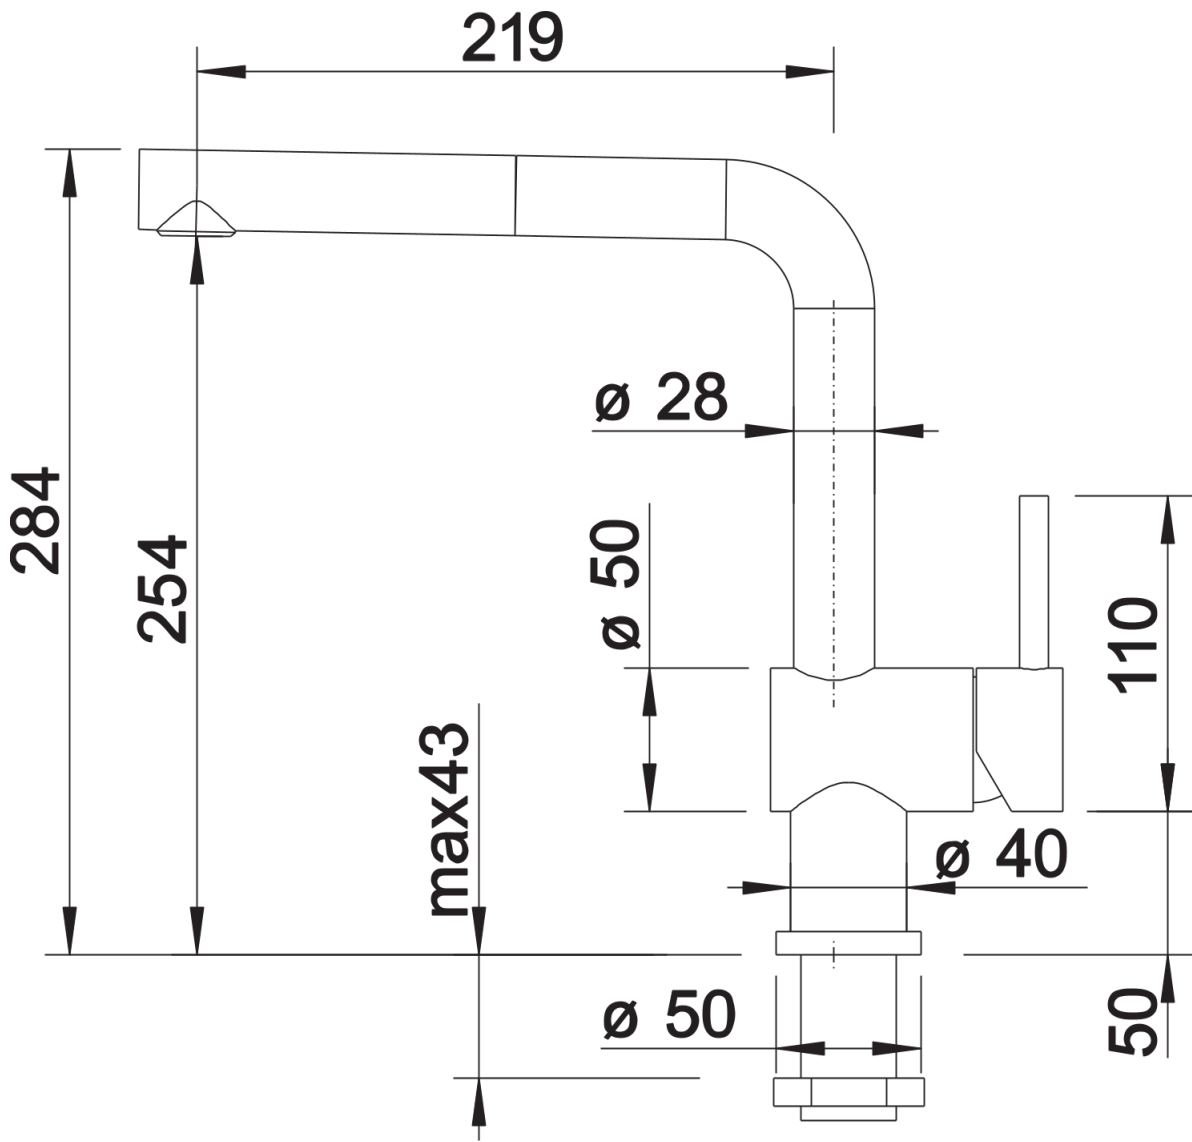

Termék adatlapja LINUS-S-F

Cikkszám 514023

Előnyök

- Az ablak elé szerelhető
- Minimalista design
- Egyszerű kezelhetőség: emelje fel függőlegesen és fektesse oldalra
- A magas kifolyóval könnyen megtölthetők az edények és a vázák
- Kihúzható csapfejjel
- Legkisebb távolság a mosogató és az ablakszárny közt 4,5 cm

Színek

Kapható színek:

króm

galvanic króm

Tervezési információk

- *Legkisebb távolság a mosogató és az ablakszárny közt 4,5 cm.
- ND kivétel esetén vízmennyiség-szabályozóval a bojler védelme érdekében.

Szállítmány tartalma

- 140° fokban elforgatható kifolyó
- A csaptelep beépítéséhez 35 mm átmérőjű furat szükséges
- Kerámiabetéttel
- Műanyag bevonatú zuhanycső
- Rugalmas, 750 mm hosszú csatlakozótömlők $\frac{3}{8}$ "-os anyával a különösen könnyű és biztonságos szerelhetőségért
- LGA minősítés
- DVGW minősítés

Részletek

Forgási tartomány

Oldalnézet