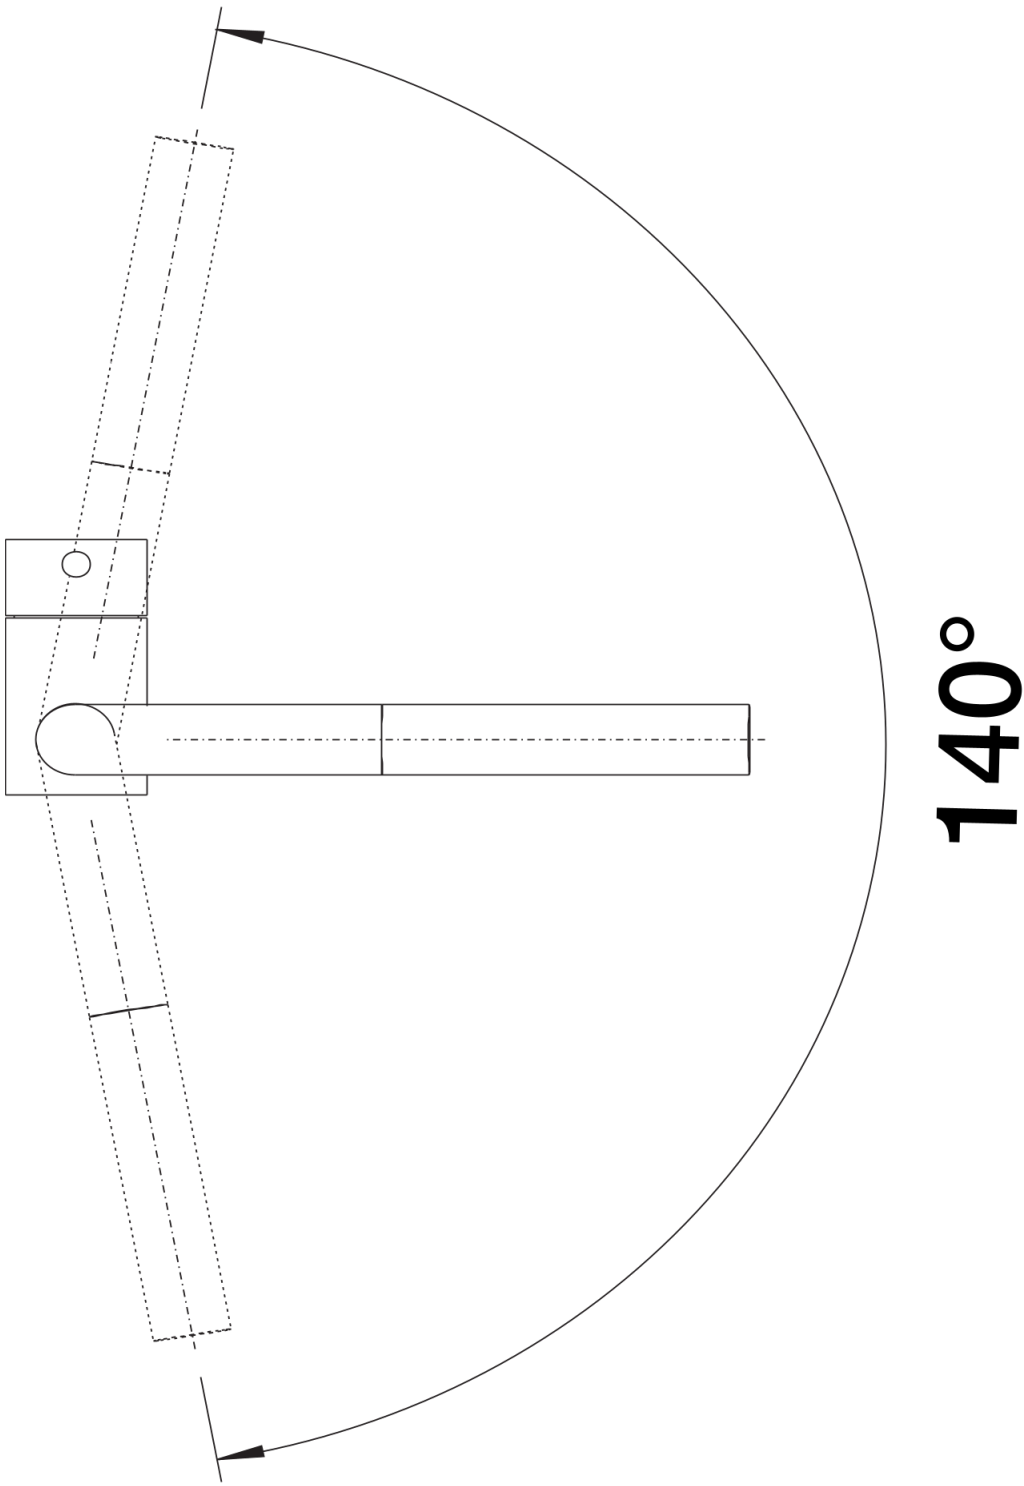

Termék adatlapja LINUS-S-F

Cikkszám 514023

Előnyök

- Az ablak elé szerelhető
- Minimalista design
- Egyszerű kezelhetőség: emelje fel függőlegesen és fektesse oldalra
- A magas kifolyóval könnyen megtölthetők az edények és a vázák
- Kihúzható csapfejjel
- Legkisebb távolság a mosogató és az ablakszárny közt 4,5 cm

Színek

Kapható színek:

króm

galvanic króm

Tervezési információk

- *Legkisebb távolság a mosogató és az ablakszárny közt 4,5 cm.
- ND kivétel esetén vízmennyiség-szabályozóval a bojler védelme érdekében.

Szállítmány tartalma

- 140° fokban elforgatható kifolyó
- A csaptelep beépítéséhez 35 mm átmérőjű furat szükséges
- Kerámiabetéttel
- Műanyag bevonatú zuhanycső
- Rugalmas, 750 mm hosszú csatlakozótömlők $\frac{3}{8}$ "-os anyával a különösen könnyű és biztonságos szerelhetőségért
- LGA minősítés
- DVGW minősítés

Részletek

Forgási tartomány

Oldalnézet