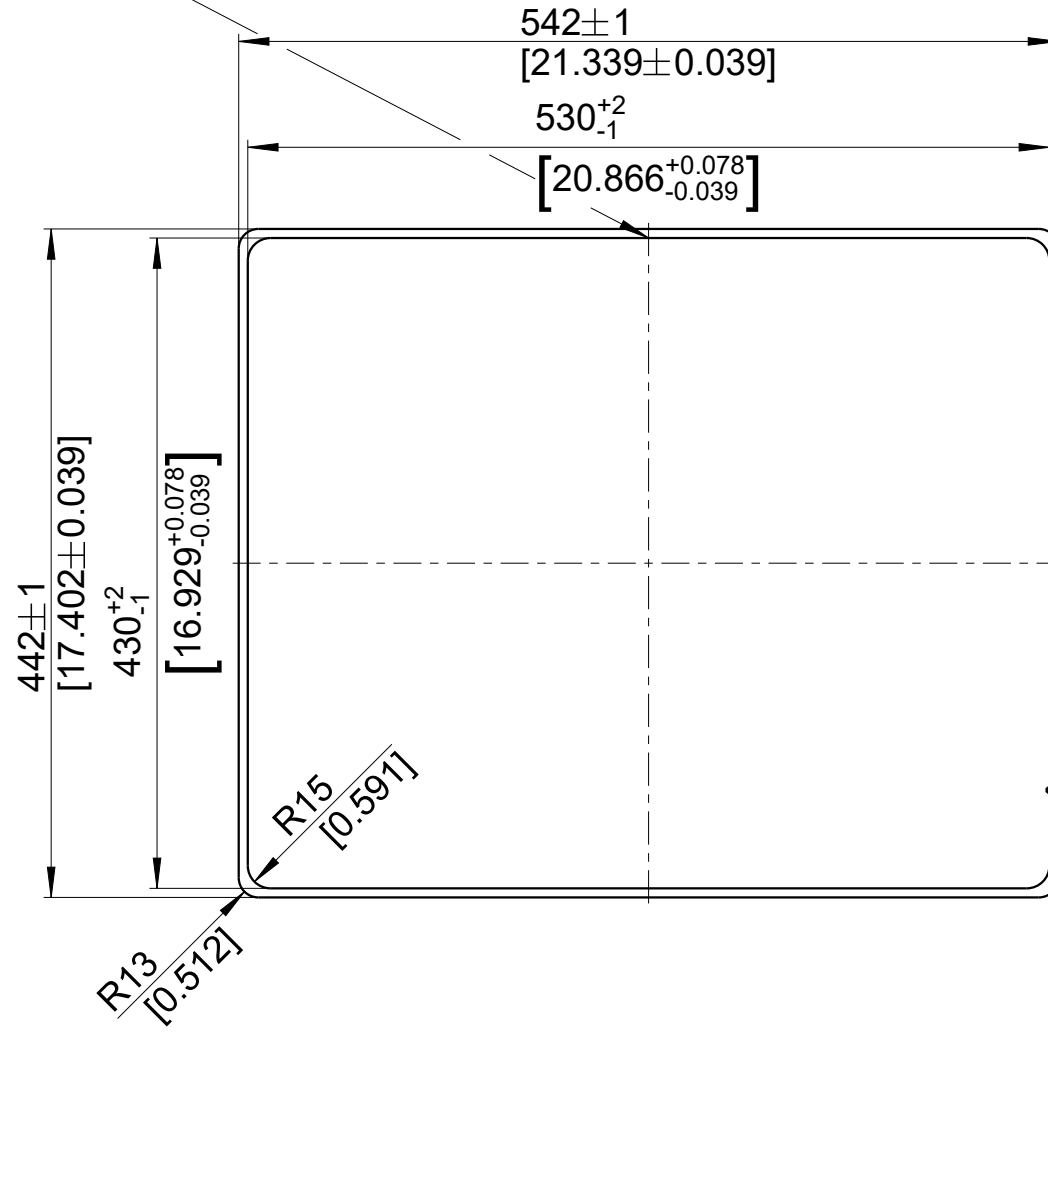

mm  
[inch]

**BLANCO**

**BLANCO SOLIS 500-IF**

Änderungen vorbehalten. Aktuellste Version im Internet.  
Subject to modifications. Latest version on the internet.

Edelstahl / Stainless steel

M 1:5

01/2020

solis\_500-if\_s\_f