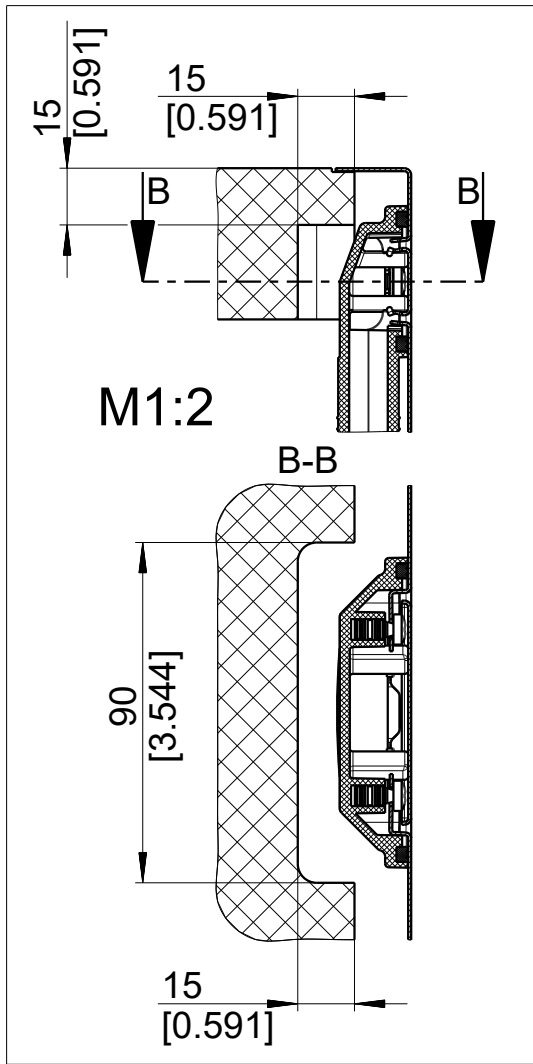

mm  
[inch]

**BLANCO**

**BLANCO SOLIS 500-IF**

Änderungen vorbehalten. Aktuellste Version im Internet.  
Subject to modifications. Latest version on the internet.

Edelstahl / Stainless steel

M 1:5

01/2020

solis\_500-if\_s\_f