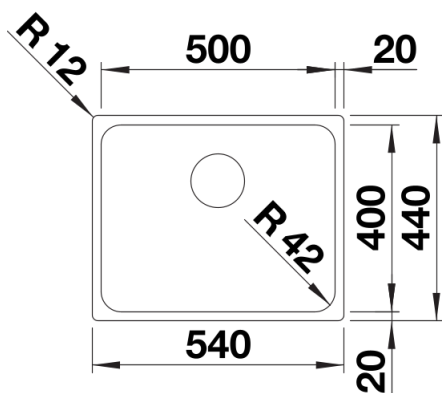

Termék adatlapja SOLIS 500-IF

Cikkszám 526123

Előnyök

- A funkcionális és vizuális elemek harmonikus összjátéka
- Kiváló minőség, rejtett C-overflow túlfolyóval és InFino szűrőkosárral – elegáns illeszkedés, különösen könnyű tisztíthatóság
- Kényelmes medencetérfogat és felületkialakítás az optimális használat érdekében
- Elegáns IF laposperem munkalapszintű és felülről történő beépítéshez
- Külön rendelhető funkcionális tartozékok

Szállítmány tartalma

- Lefolyógarnitúra helytakarékos csővel
- 3 ½"-os InFino szűrőkosár
- rögzítőkészlet

Részletek

Felülnézet

Kivágás

Előnézet

Oldalnézet