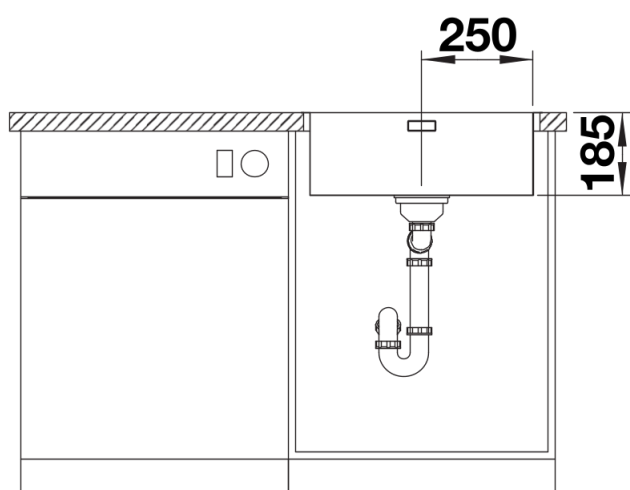

Termék adatlapja SOLIS 500-IF

Cikkszám 526123

Előnyök

- A funkcionális és vizuális elemek harmonikus összjátéka
- Kiváló minőség, rejtett C-overflow túlfolyóval és InFino szűrőkosárral – elegáns illeszkedés, különösen könnyű tisztíthatóság
- Kényelmes medencetérfogat és felületkialakítás az optimális használat érdekében
- Elegáns IF laposperem munkalapszintű és felülről történő beépítéshez
- Külön rendelhető funkcionális tartozékok

Szállítmány tartalma

- Lefolyógarnitúra helytakarékos csővel
- 3 ½"-os InFino szűrőkosár
- rögzítőkészlet

Részletek

Felülnézet

Kivágás

Előnézet

Oldalnézet