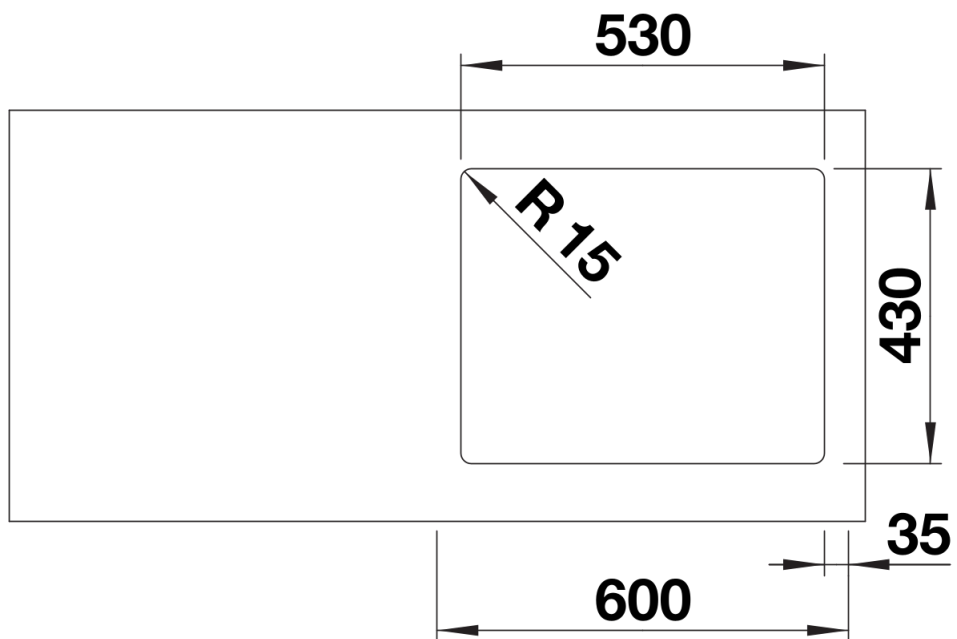

Termék adatlapja SOLIS 500-IF

Cikkszám 526123

Előnyök

- A funkcionális és vizuális elemek harmonikus összjátéka
- Kiváló minőség, rejtett C-overflow túlfolyóval és InFino szűrőkosárral – elegáns illeszkedés, különösen könnyű tisztíthatóság
- Kényelmes medencetérfogat és felületkialakítás az optimális használat érdekében
- Elegáns IF laposperem munkalapszintű és felülről történő beépítéshez
- Külön rendelhető funkcionális tartozékok

Szállítmány tartalma

- Lefolyógarnitúra helytakarékos csővel
- 3 ½"-os InFino szűrőkosár
- rögzítőkészlet

Részletek

Felülnézet

Kivágás

Előnézet

Oldalnézet