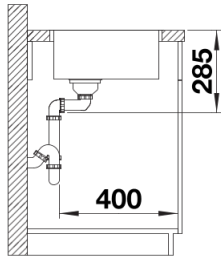

Szállítmány tartalma

- Lefolyógarnitúra helytakarékos csővel
- 3 ½"-os InFino szűrőkosár
- rögzítőkészlet

Részletek

Felülnézet

Kivágás

Előnézet

Oldalnézet