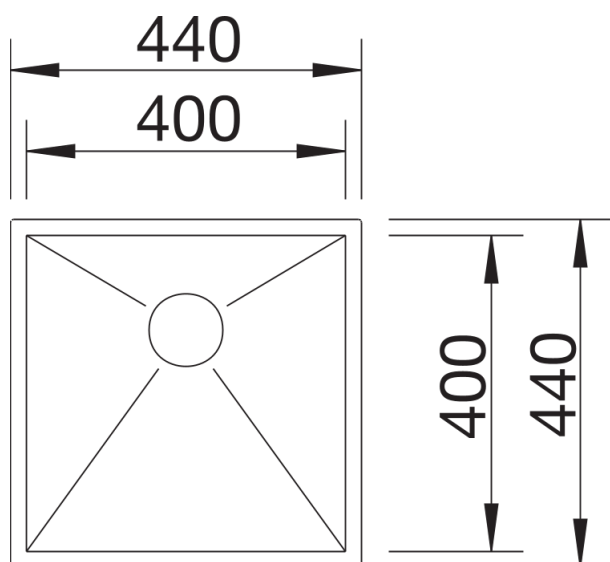

Termék adatlapja ZEROX 400-IF

Cikkszám 521584

Előnyök

- Nullarádiuszos medencék markánsan szögletes medencegeometriával
- A széles termékpaletta számos egyedi kombinációt tesz lehetővé
- Munkalapszintű kivitel IF lapos peremmel
- InFino szűrőkosár – elegáns illeszkedés és különösen könnyű tisztíthatóság
- Gazdag kombinációs lehetőségekkel és sokrétű tartozékokkal

Tervezési információk

- Aláépíthető kivitelben is elérhető
- Lefolyó-távműködtető beszereléséhez a csaptelepsáv nélküli IF modellek esetében utólag felszerelhető készlet szükséges.
- Javaslat: cikkszám 232 459

Szállítmány tartalma

- Lefolyógarnitúra helytakarékos csővel
- 3 ½"-os InFino szűrőkosár
- rögzítőkészlet

Részletek

Felülnézet